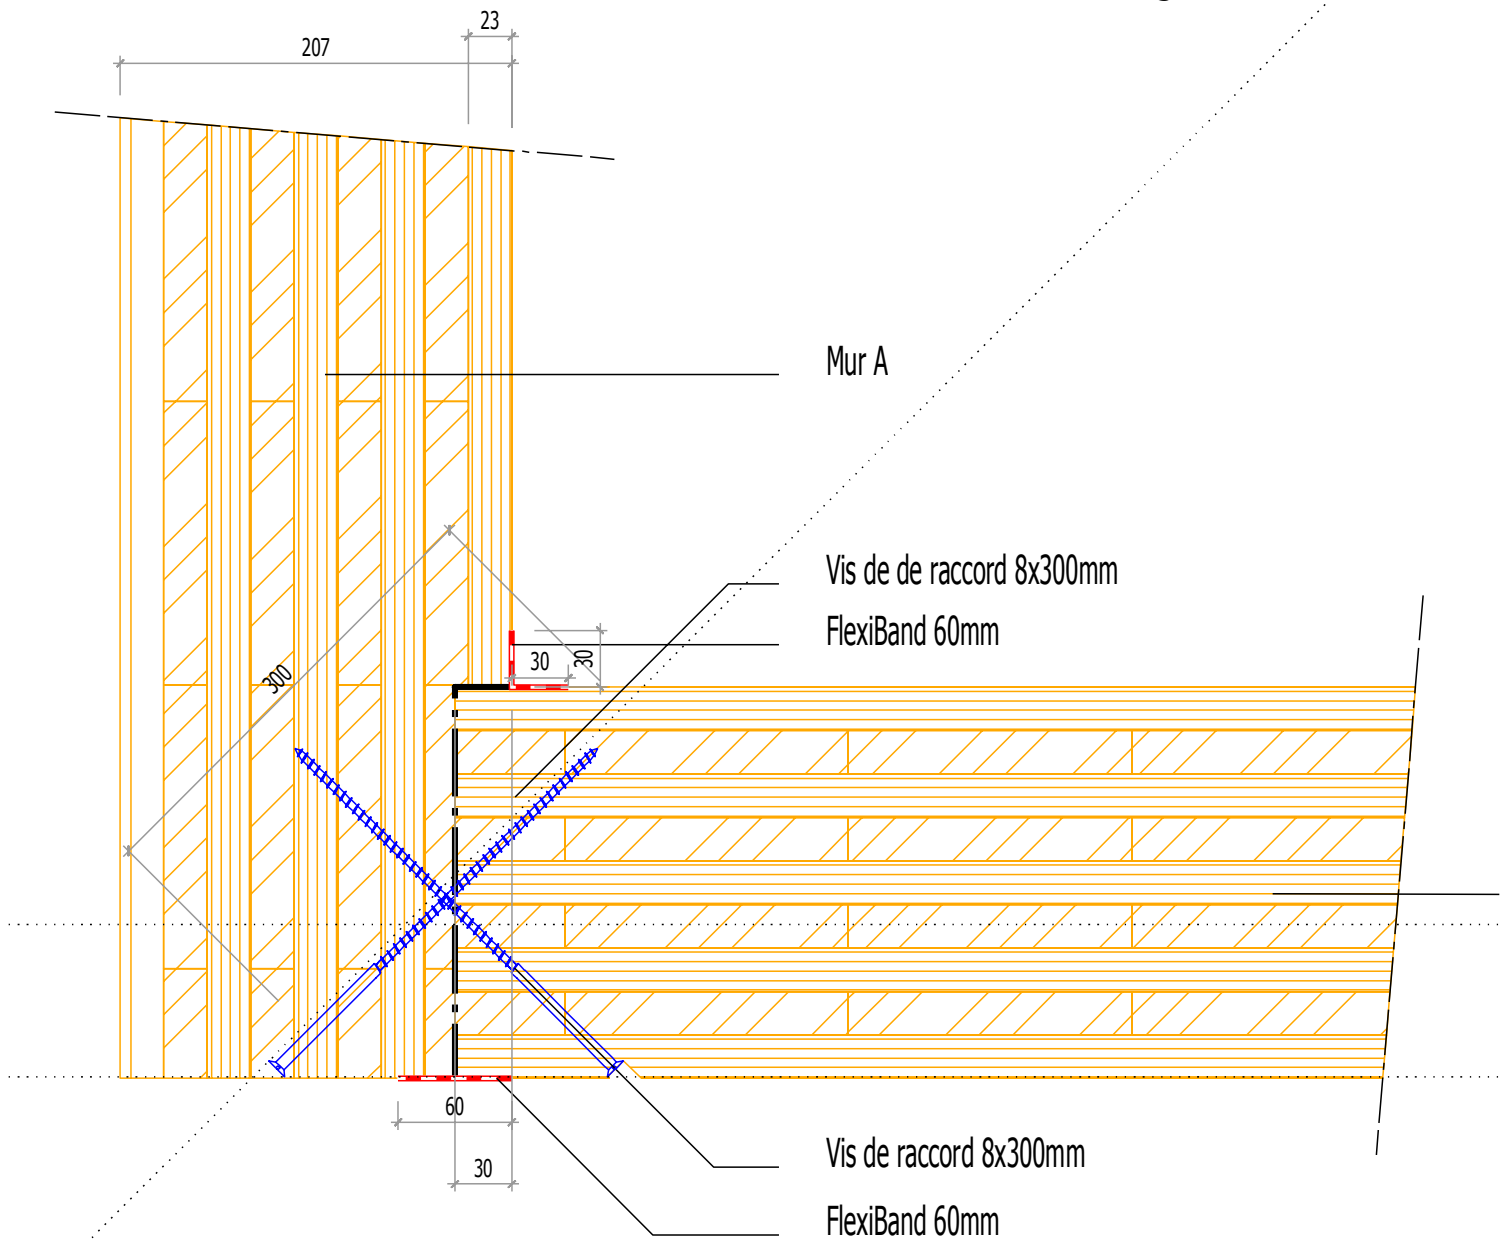

DETAIL D'ASSEMBLAGE

Lisse basse + Dalle

DETAIL D'ASSEMBLAGE

Murs continus

Détail d'assemblage - Murs continus

Ech. 1:5

Eco2Murs

Tél. 0 965 333 281
Lieu dit Pra-Paris
38360 Noyarey

DETAIL D'ASSEMBLAGE

Murs d'angle

Détail d'assemblage - Murs d'angle

Ech. 1:4

Eco2Murs

Tél. 0 965 333 281
Lieu dit Pra-Paris
38360 Noyarey

DETAIL D'ASSEMBLAGE

Plancher d'étage - Solivage traditionnel

Détail d'assemblage - Plancher d'étage

Ech. 1:5

Eco2Murs

Tél. 0 965 333 281
Lieu dit Pra-Paris
38360 Noyarey

Le bois, matériau d'avenir