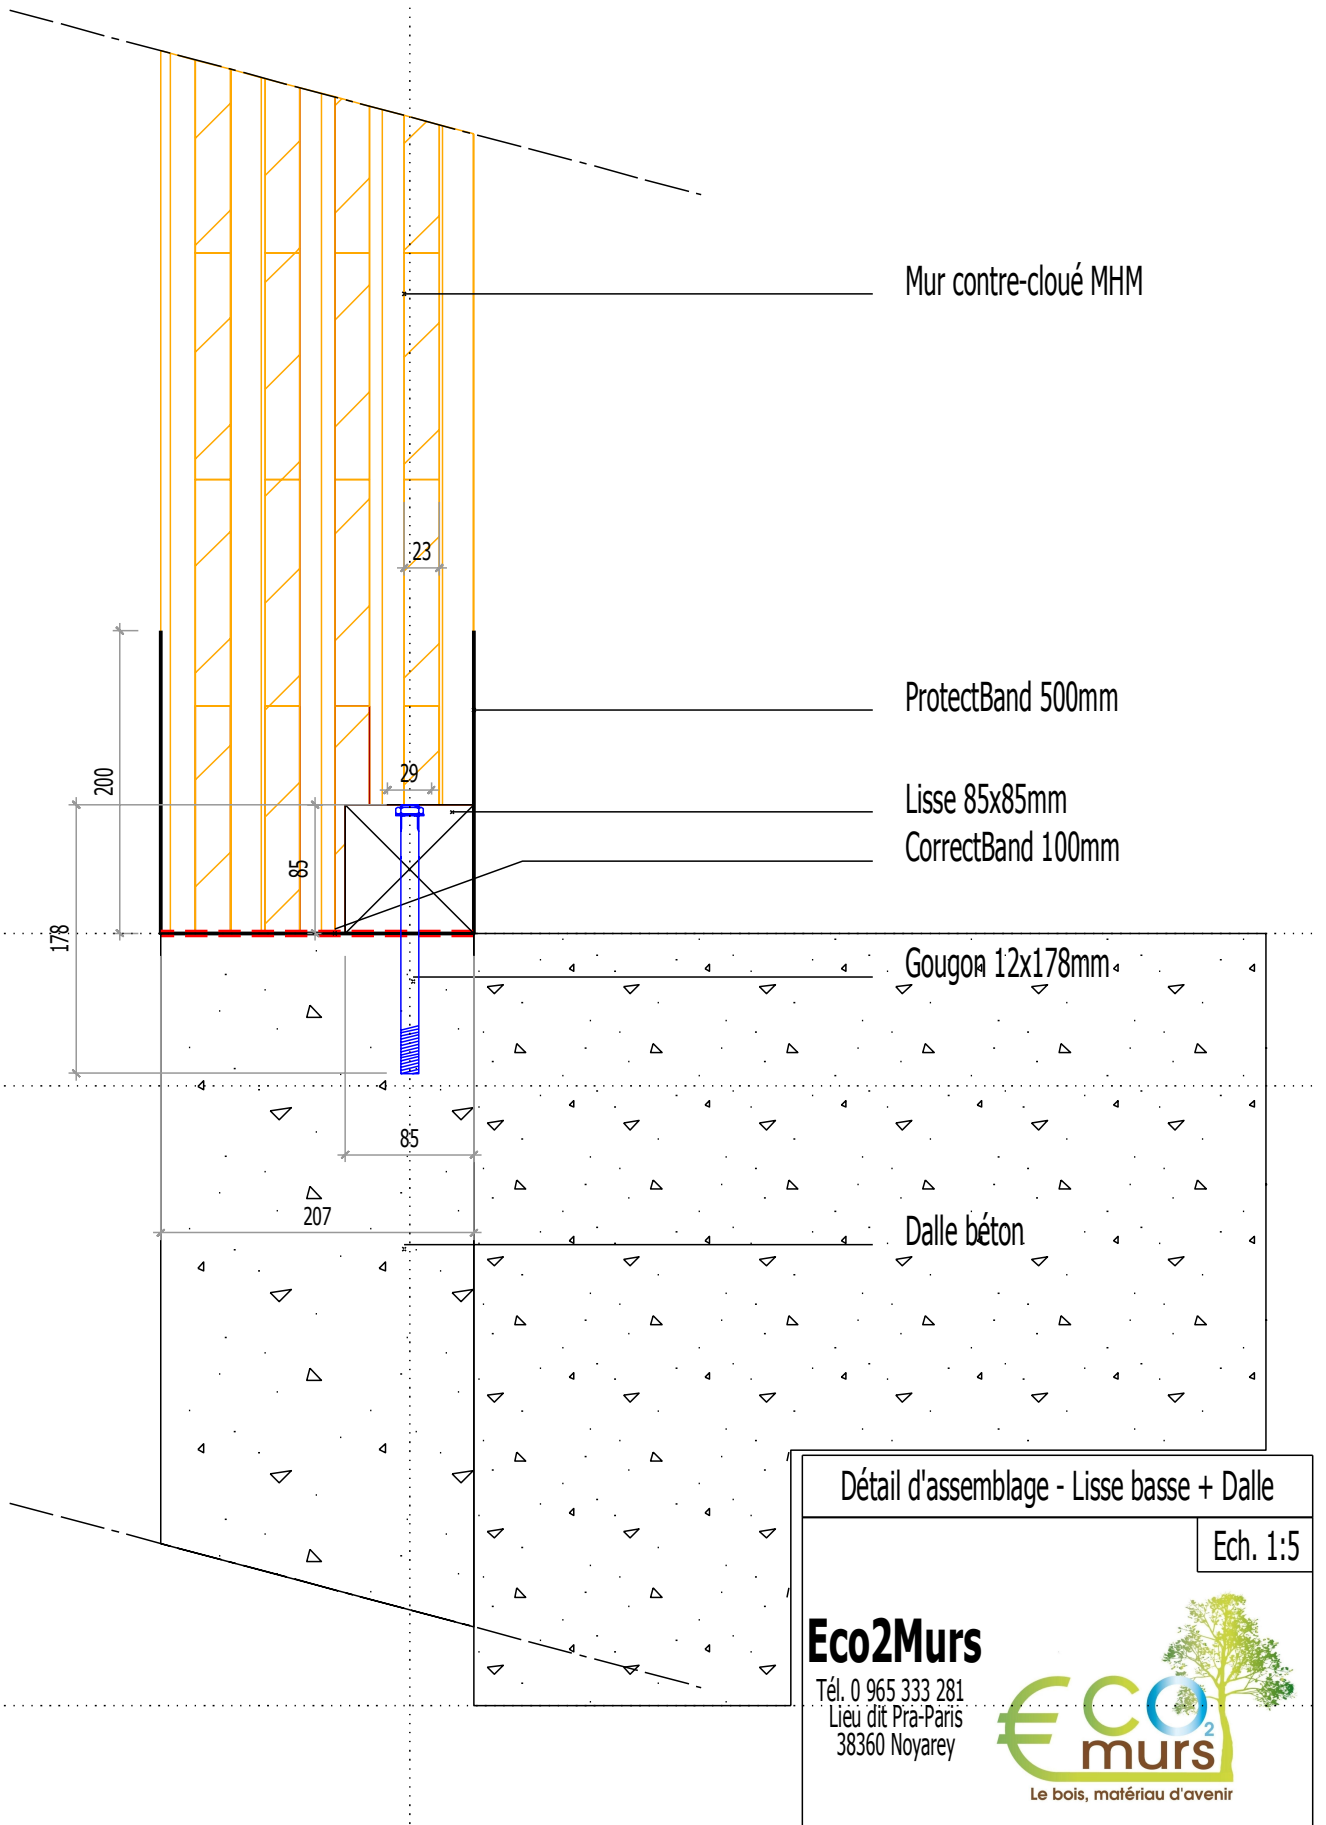

DETAIL D'ASSEMBLAGE

Lisse basse + Dalle

DETAIL D'ASSEMBLAGE

Murs continus

Détail d'assemblage - Murs continus

Ech. 1:5

Eco2Murs

Tél. 0 965 333 281
Lieu dit Pra-Paris
38360 Noyarey

DETAIL D'ASSEMBLAGE

Murs d'angle

Détail d'assemblage - Murs d'angle

Ech. 1:4

Eco2Murs

Tél. 0 965 333 281
Lieu dit Pra-Paris
38360 Noyarey

DETAIL D'ASSEMBLAGE

Plancher d'étage - Solivage traditionnel

Détail d'assemblage - Plancher d'étage

Ech. 1:5

Eco2Murs

Tél. 0 965 333 281
Lieu dit Pra-Paris
38360 Noyarey

Le bois, matériau d'avenir