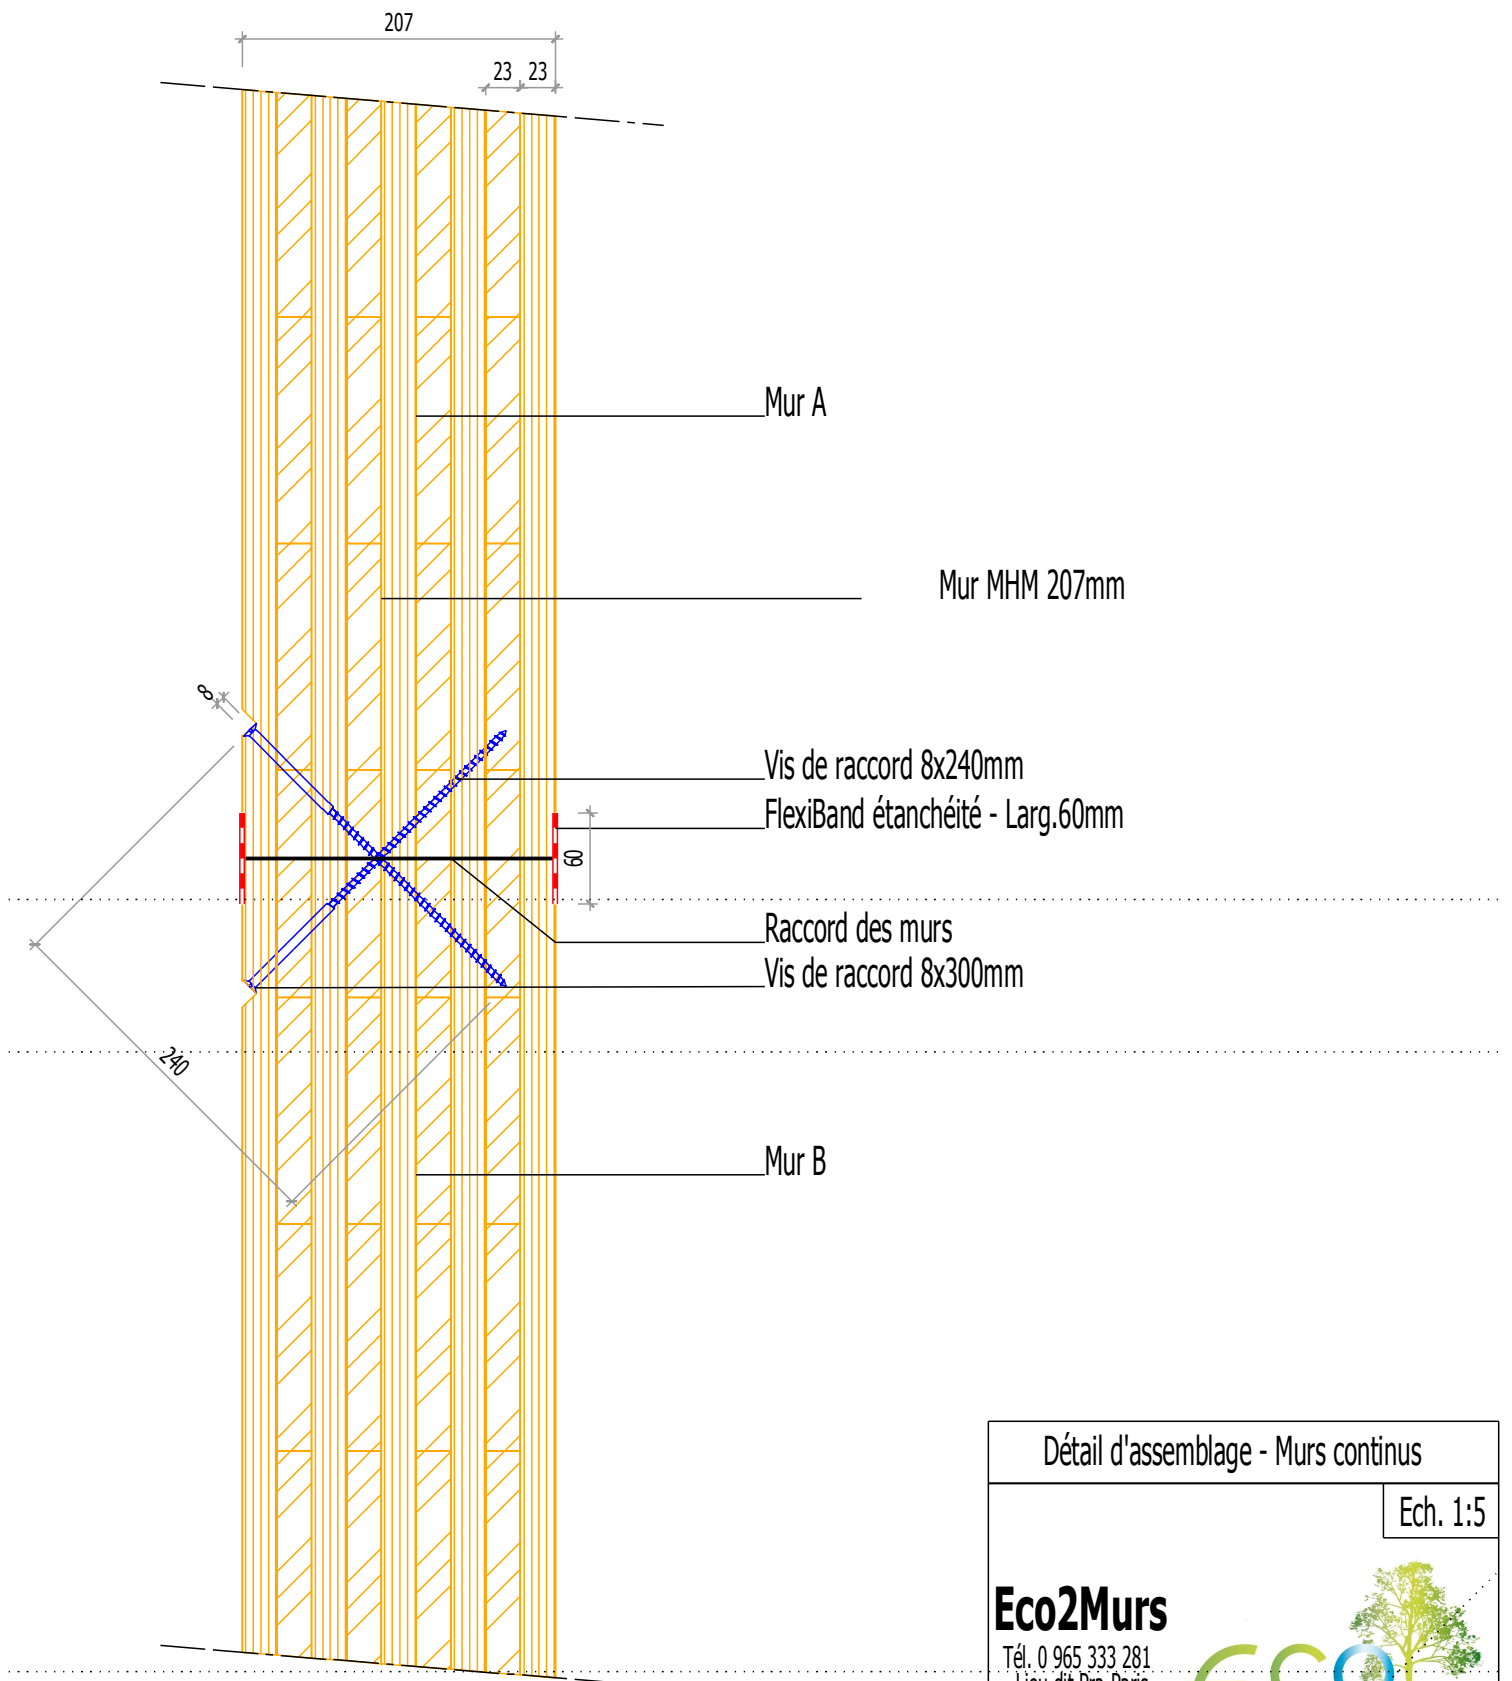

DETAIL D'ASSEMBLAGE

Lisse basse + Dalle

DETAIL D'ASSEMBLAGE

Murs continus

Détail d'assemblage - Murs continus

Ech. 1:5

Eco2Murs

Tél. 0 965 333 281
Lieu dit Pra-Paris
38360 Noyarey

DETAIL D'ASSEMBLAGE

Murs d'angle

Détail d'assemblage - Murs d'angle

Ech. 1:4

Eco2Murs

Tél. 0 965 333 281
Lieu dit Pra-Paris
38360 Noyarey

DETAIL D'ASSEMBLAGE

Plancher d'étage - Solivage traditionnel

Détail d'assemblage - Plancher d'étage

Ech. 1:5

Eco2Murs

Tél. 0 965 333 281
Lieu dit Pra-Paris
38360 Noyarey

Le bois, matériau d'avenir