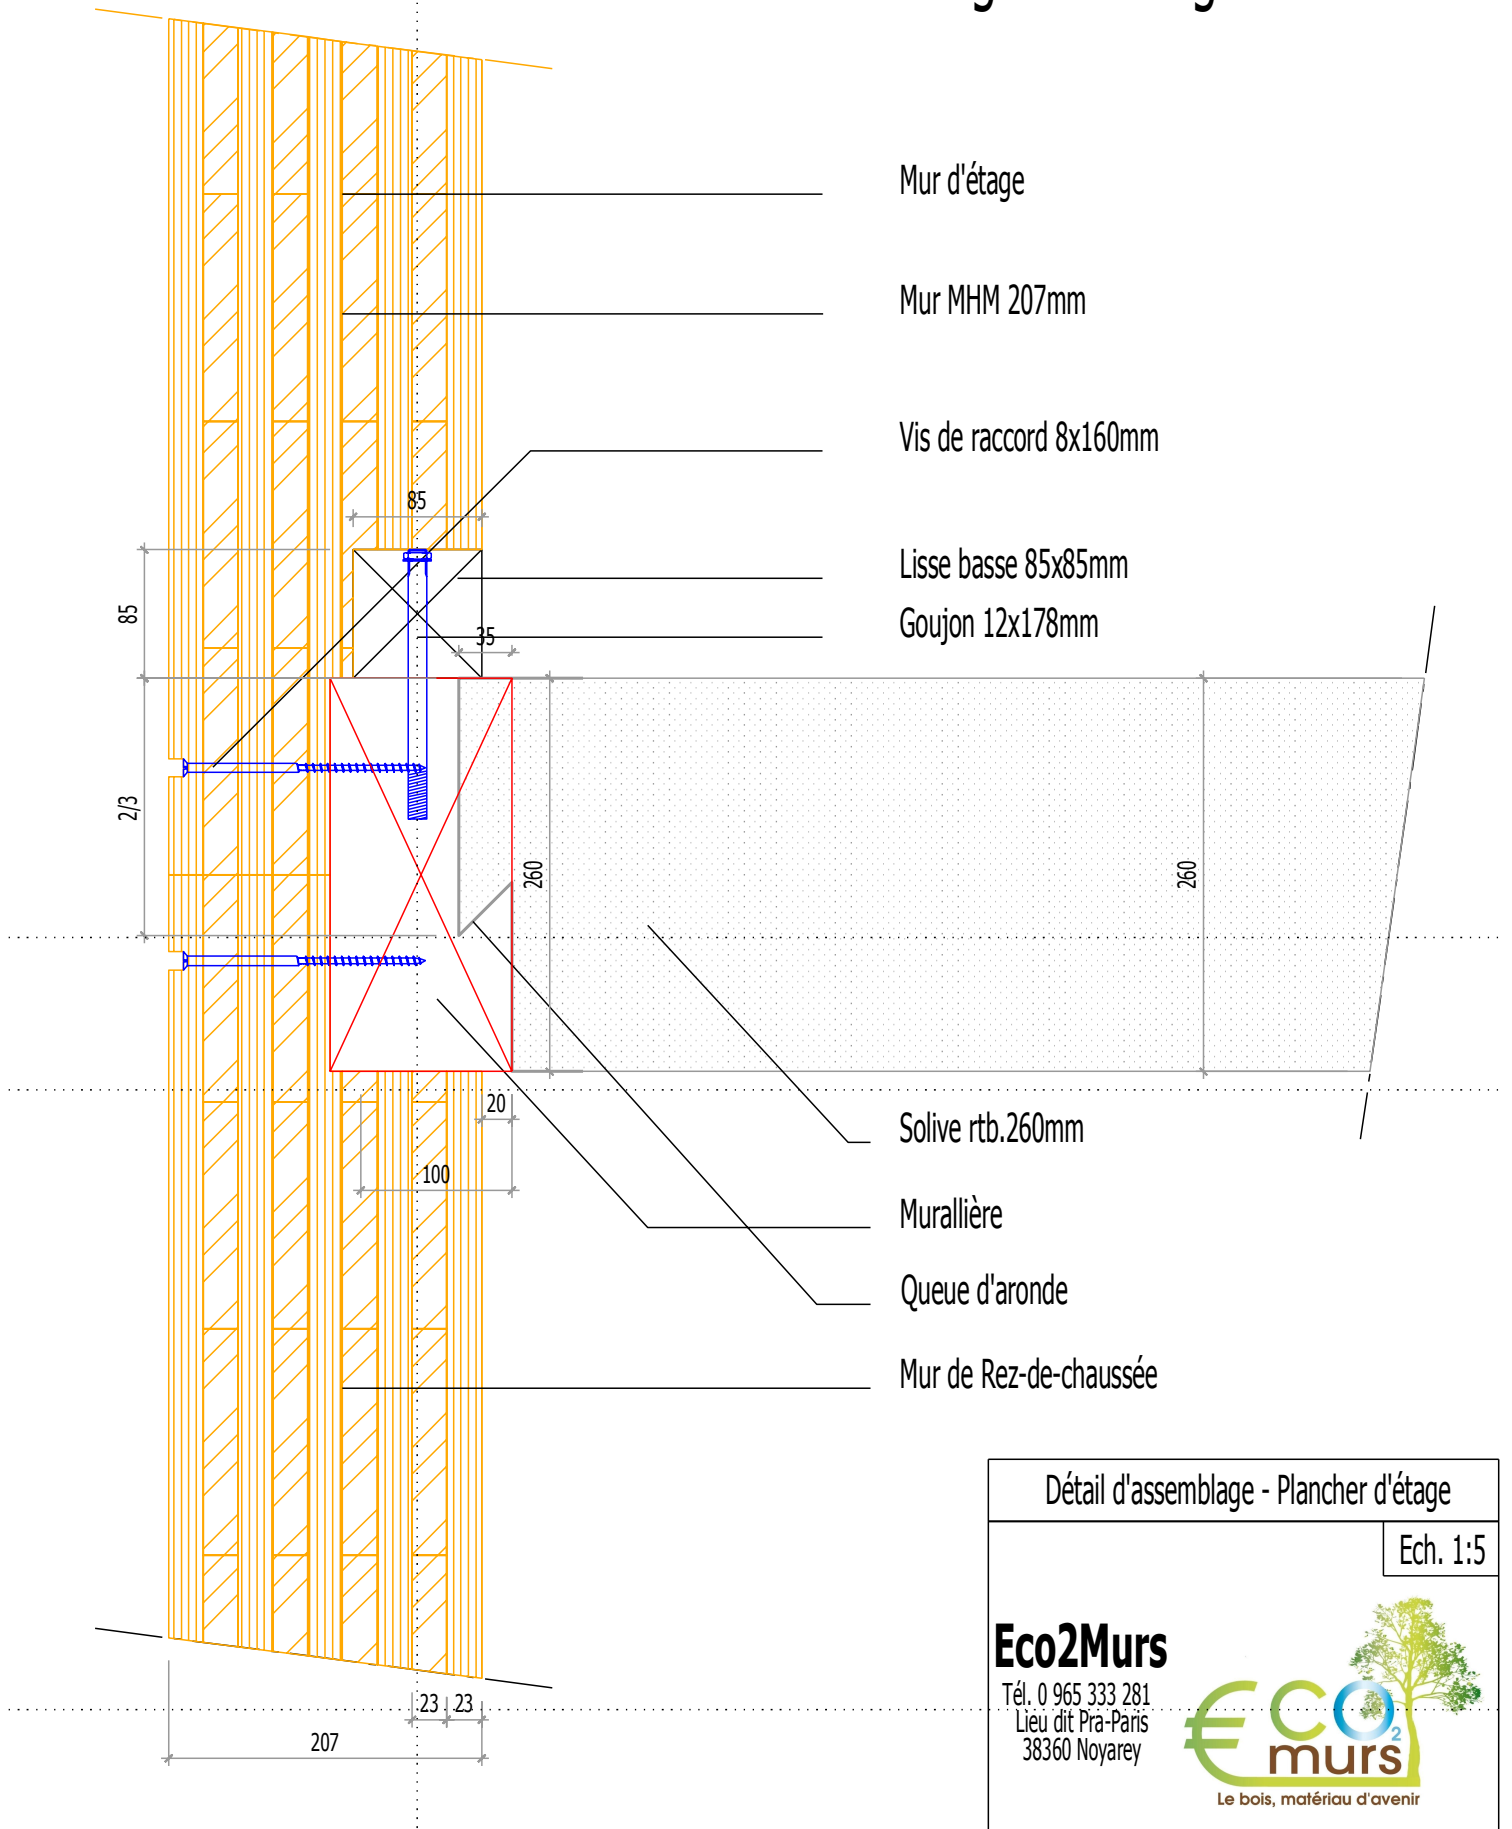

DETAIL D'ASSEMBLAGE

Murs d'angle

Détail d'assemblage - Murs d'angle

Ech. 1:4

Eco2Murs

Tél. 0 965 333 281
Lieu dit Pra-Paris
38360 Noyarey

DETAIL D'ASSEMBLAGE

Plancher d'étage - Solivage traditionnel